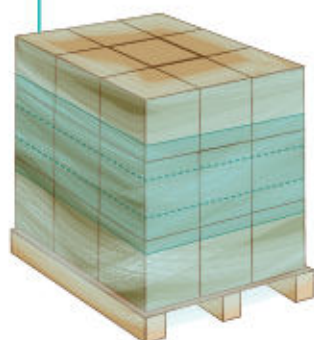

V závislosti od podmienok a dĺžky prepravy či skladovania.

Výber fólie

Typ fólie	Stohovanie	Špecifikácia
Fólia typu cast	Vhodné na fixáciu homogénnych palet, kde sa nachádza minimum nepravidelných tvarov. 	Fólie sú priehľadné a dajú sa ľubovoľne napnúť. Sú odolné voči roztrhnutiu. Tiché odvíjanie, lepkavá vnútorná strana.
Predopnutá fólia		Vďaka vysokému návinu je fólia ekologická a ekonomická. Odvíja sa s minimálnym použitím sily a zníži vaše náklady. Viskózná vnútorná strana.
Fólia typu blown	Vhodné na fixáciu palet s nepravidelnými tvarmi a vyčnievajúcimi ostrými hranami. Ideálne pre paletovanie ťažkých bremien. 	Veľká pružnosť do šírky aj dĺžky pri zachovaní vysokej pevnosti. Nízka hlučnosť odvíjania. Lepivá vnútorná strana.

Akú hrúbku fólie zvolíte?

Hrúbka fólie	Menej ako 17 mikrónov	Od 20 do 23 mikrónov	23 mikrónov a viac
Váha palety	Do  500 kg	Do  700 kg	 800 kg a viac

Aplikovať môžete ručne alebo pomocou stroja.

Menej ako 15 palet denne:
RUČNÁ APLIKÁCIA

Ako použiť fóliu?

Odvíjajte fóliu správnym smerom lepkavú stranu smerom k nákladu.

Správny spôsob, ako fóliou ovíjať:

← Horná časť palety: ovinúť minimálne trikrát

← Ovíjajte stred nákladu každých 10 až 20 cm