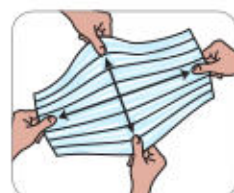

STREČOVÉ FÓLIE

Veľmi odolná a elastická až do 150% dvoma smermi

Predopnutá ručná napínacia fólia

Ušetríte až polovicu materiálu pri fixácii palet!
Ekonomická: šírka fólie sa pri používaní nemení, tým sa znižuje spotreba.
Úspora času i pracovnej sily: vďaka predopnutiu fólie je možné odvíjať palety bez námahy.
Bezpečná a spoľahlivá: pri maximálnom napnutí fólie optimálne fixuje a neustále tak istí váš náklad.
Prilnavá na vnútornej strane.
Šírka: 430 mm, dĺžka 600 m, Ø stredu kotúča: 50 mm
Materiál: kvalitná fúkaná PE fólia
Balenie: 6 roliek