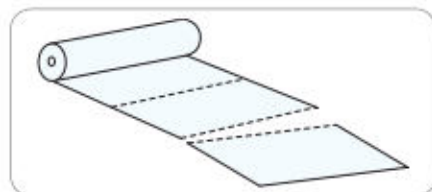

OCHRANNÉ FÓLIE

Paletová ochranná fólia

Perfektná ochrana Vašich palet!

1. Vaša palety ochránite voči poveternostným vplyvom, prachu a zamedzíte prístupu nepovolaným osobám.
   - Ideálne pre utesnenie jednotlivých pruhov stretch fólie.
   - **Univerzálne použitie:** ideálne pre štandardné palety s rozmermi 800 x 1200 a 1000 x 1200 mm.
   - Perforácia pre ľahké odtrhnutie od role.
2. **Materiál:** pnehľadný PE.
   Hrúbka 25 alebo 45 mikrónu.

Perforované