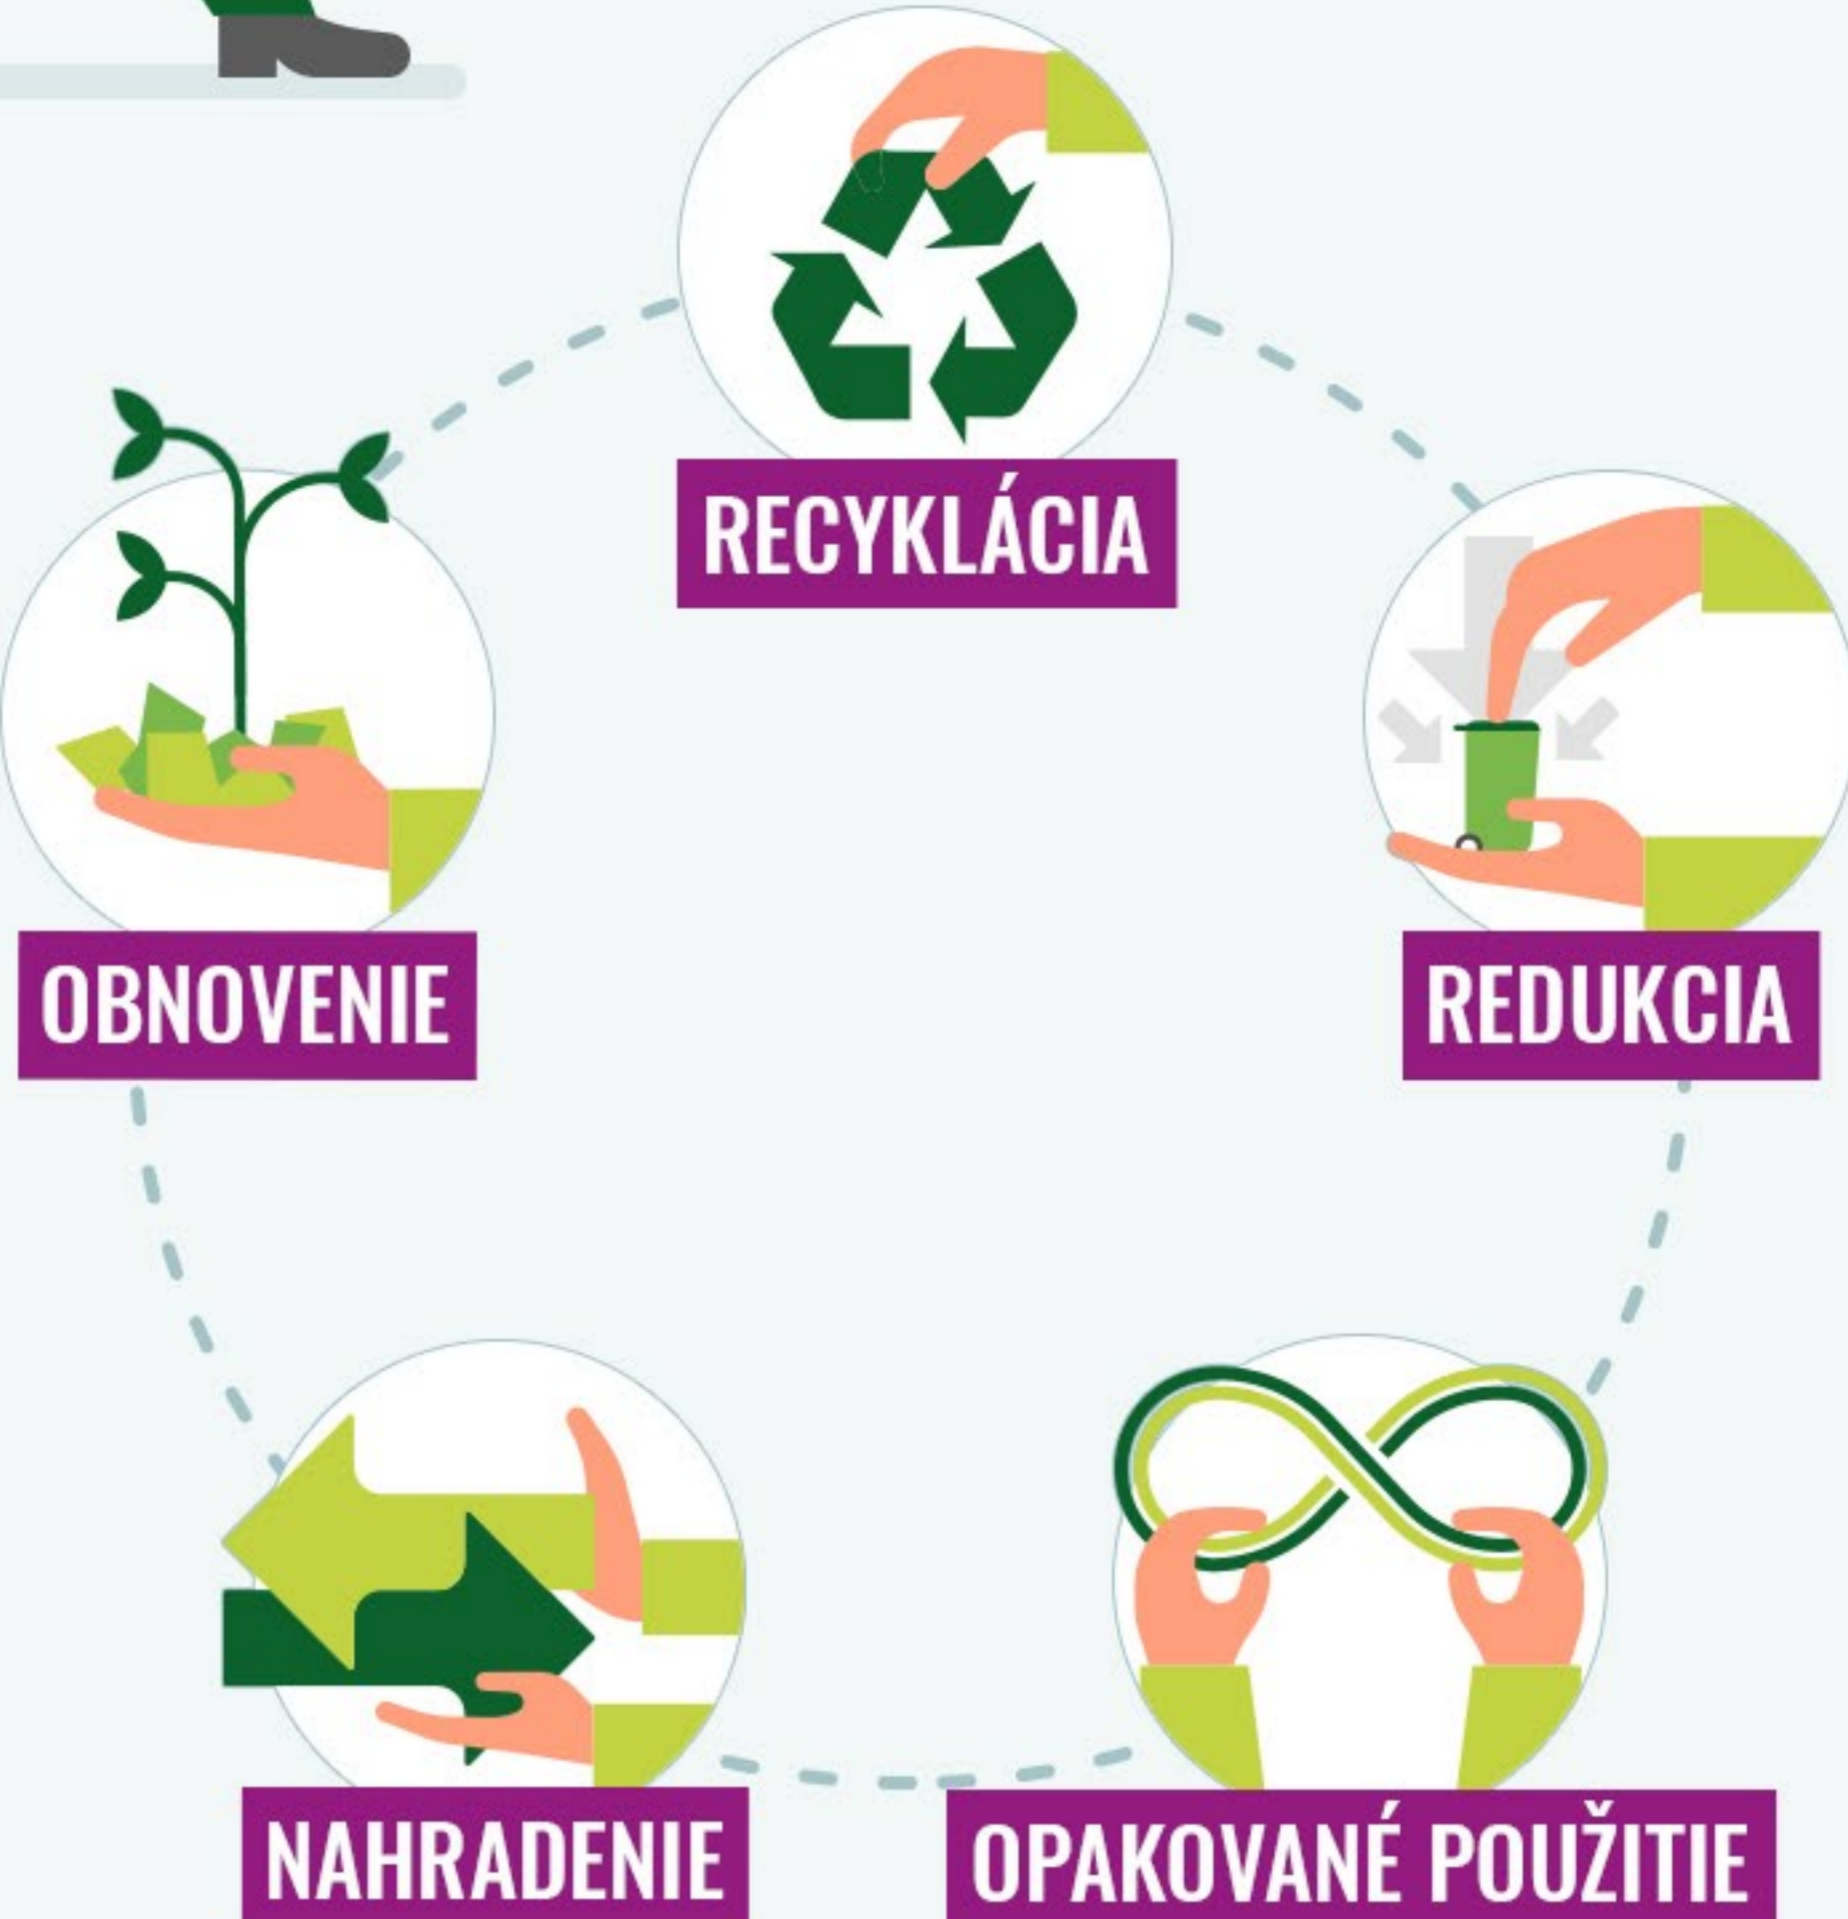

5 ZÁSAD BALENIE S RAJA K ZODPOVEDNEJŠIEMU BALENÍ

Chcete optimalizovať spotrebu obalového materiálu a znížiť jeho vplyv na životné prostredie? RAJA ponúka 5 možností riešení.

BALENIE ŠETRNÉ K ŽIVOTNÉMU PROSTREDIU

Balenie je nevyhnutné pre ochranu, bezpečnú prepravu a dodanie všetkých produktov v poriadku do cieľa.

Ako teda znížiť množstvo odpadu a baliť Vaše produkty ekologickým spôsobom? Množstvo odpadu pri balení môžete znížiť presadzovaním obehového hospodárstva, používaním menej materiálu pri balení a používaním ekologických produktov.

V ODVETVÍ OBALOV EXISTUJE 5 ZÁSAD

Každá zásada pomáha optimalizovať spotrebu obalových materiálov a znižuje dopad na životné prostredie

Čo to znamená?

↓ | REDUKCIA

SPOTREBY OBALOV OBMEDZENÍM HMOTNOSTI A OBJEMU BALENÍ NA MINIMUM POTREBNÉ NA ZABEZPEČENIE RIADNEJ OCHRANY.

-- | OBNOVENIE

POUŽITÍM OBALOV ZALOŽENÝCH NA BIOLOGICKÝCH SUROVINÁCH.

Vyberte si z Viac ako 130 produktov vyrobených z obnoviteľných materiálov.

Čo viac, Našich viac ako 100 produktov je vyrobených z recyklovateľných materiálov